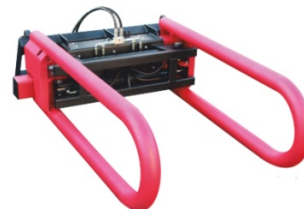

Rundballengreifer

- verstärkte Schallengreifer
- grosse Öffnungsweite
- Öffnungsmass vorne nur 200mm wenn geschlossen

Spannweite min. m	Spannweite max. m	Gewicht kg	Code
0.70	2.0	194	001/0.7

Quaderballengreifer

- für Ballen ab 70 cm
- mit hydraulischem Sperrblock
- Tragrohre parallel verschiebbar

Breite m	Höhe m	Spannweite min. m	Spannweite max. m	Gewicht kg.	Code
1.00	0.52	0.70	2.00	300	003/0.7

Ballentransportgabel

- geeignet für Ballen, die mit
- für gewickelte und ungewickelte Ballen
- Breite verstellbar

Spannweite min. m	Spannweite max. m	Gewicht kg	Code
1.05	1.45	89	004/1.05